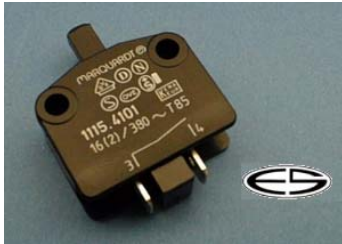

## Lepper

Ersatz für:

31025

verwendbar/Typ:

Mikro-Schalter, 1 polig "Schließer"  
250 V, 16 A

Lepper Matura  
Miele

**Bestellnummer: 31025**