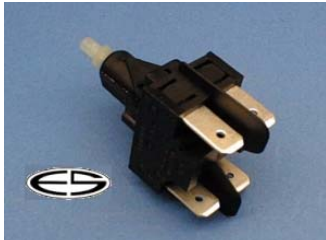

Ariston

Ersatz für:

030358

verwendbar/Typ:

Drucktastenschalter 1 fach EIN/AUS

Ariston AL 1043,1048,1056,1057,1059,1243,1246,1250,636,
646,749,846,847,943,949
AM 1274

Bestellnummer: 22836