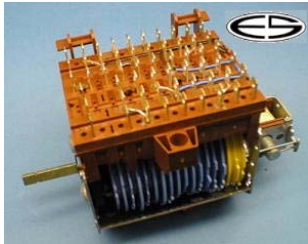

Lepper

Ersatz für:

31122

verwendbar/Typ:

Programmschaltgeräte
Siemens 2 HK 4 412-0 M

Quelle Matura 520,509 ab Maschinen Nr.010 560
Scharpf
Respekta
Elektrolux

Bestellnummer: 31122