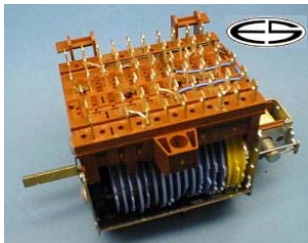

Lepper

Ersatz für:

31218

verwendbar/Typ:

Programmschaltgerät
Siemens 2 HK 4 421-0 M

Quelle Matura 531,532,535,536,542,5311,5312,5313,5321
Quelle Respekta 5351,5361,5362,553,554,555,556,5531,
5532,5541,5542,5551,5561,5562,5563

Scharpf
Elektrolux

Bestellnummer: 31218