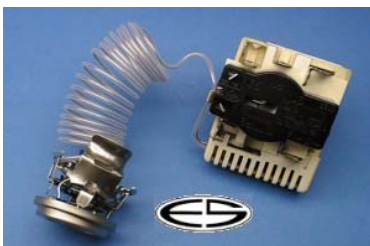

EGO

Ersatz für:

76.03115.000

verwendbar/Typ:

Kapillarrohrregler für Automatik-Kochplatte
Kapillarrohrlänge 1500 mm

Bestellnummer: 25011