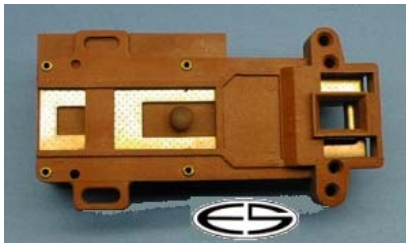

Domar

Ersatz für:

verwendbar/Typ:

Türschalter,"Metalflex"
3 Stck Anschlüsse

Ignis
Lepper Respekta W 44S,WL 45S,WL 48S
Philips
New Pool

Bestellnummer: 61271