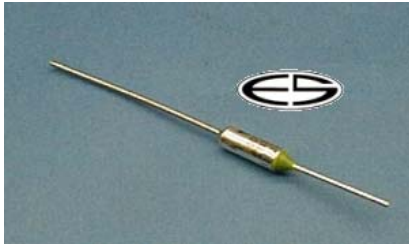

Universal

Ersatz für:

verwendbar/Typ:

Microthermsicherung 171°C ,VPE = 3 Stck
Nennstrom:10 A

Bestellnummer: 00560