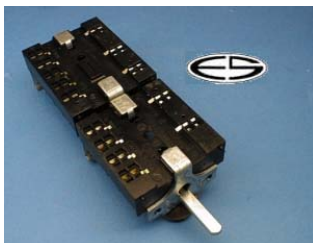

B+S

Ersatz für:

2165/1AK

verwendbar/Typ:

Backofenschalter
mit Federsteckklemmen

Juno

Bestellnummer: 25200