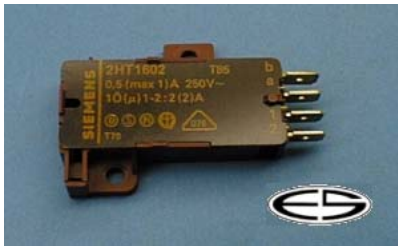

Lepper

Ersatz für:

31124

verwendbar/Typ:

Türschalter,
4 Stck Anschlüsse

Lepper Matura 505,509,520,531,532,535,536,542
Matura 509 ab Maschinen Nr.010560
Matura 505 ab Maschinen Nr.009305
Lepper Respekta 505,509,520,553,554,555,556
Respekta 509 ab Maschinen Nr.016370
Respekta 505 ab Maschinen Nr.001960

Bestellnummer: 31124