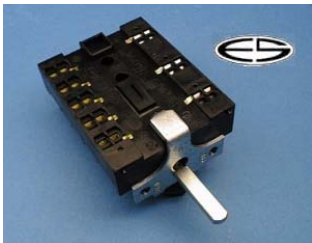

verwendbar/Typ:

Siebetaktschalter mit Signalkontakt  
Steckzungen  
Buderus  
Juno  
AEG  
Seppelfricke  
Küppersbusch

**Bestellnummer: 25191**

**B+S**

Ersatz für:

2172/G  
05 5579  
125021243500  
18 2780