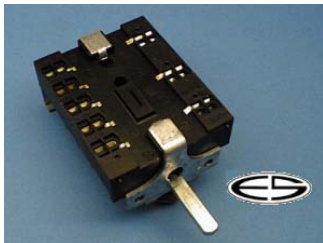

B+S

Ersatz für:

2143/1
661 188 870

verwendbar/Typ:

Backofenschalter mit Signalkontakt
3 poliger Viertakt-Wahlschalter
Temperatur 150°C, Schaltleistung 16A/250V, 10A/380V

AEG
Philips

Bestellnummer: 25066