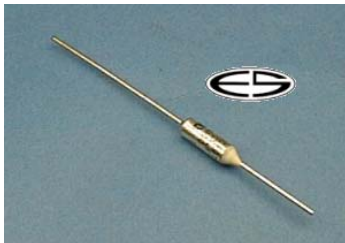

Universal

Ersatz für:

verwendbar/Typ:

Microthermsicherung 184°C ,VPE = 3 Stck
Nennstrom:10 A

Bestellnummer: 00561