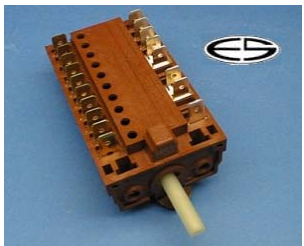

B+S

Ersatz für:

3520/1
4819 273 28336

verwendbar/Typ:

Backofenschalter, Steckzungen

Philips AkG 219,307,312,325,325/01,329,331,335,336,
405/01,406/01,414,419,425/03,426,427,428,431,
432,440
BLZ 90,BLZE 1053,F 248,F 249,IBML 281,IBMX 281

Bestellnummer: 25199