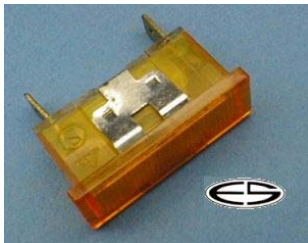

Universal

Ersatz für:

verwendbar/Typ:

Signallampe,eckig
230 V, gelb

Einbaumaße 10,5 x 33,5 mm

Bestellnummer: 22316