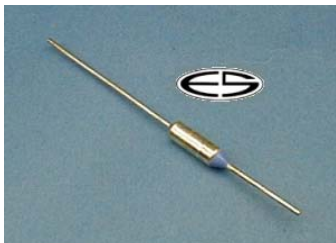

Universal

Ersatz für:

verwendbar/Typ:

Microthermsicherung 194°C ,VPE = 3 Stck
Nennstrom:10 A

Bestellnummer: 00562