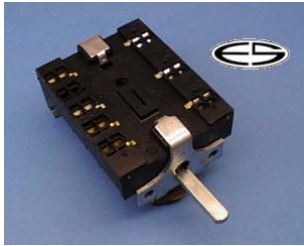

B+S

Ersatz für:

2153/2A

verwendbar/Typ:

Backofenschalter mit separater Lampenstellung
Temperatur 150°C, Schaltleistung 16A/250V, 10A/380V

Juno

Bestellnummer: 25073