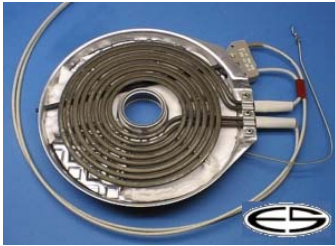

EGO

Ersatz für:

10.34560.000
10.34430.000
10.34570.000

verwendbar/Typ:

Automatic-Kontaktheizkörper für Glaskeramik-Kochflächen
(Ceranfelder)
ohne Restwärmefühler

145 mm, 1500 W / 230 V
Ansteuerung über Kapillarrohr-Regler z.B. ET Nr.25011

Bestellnummer: 25038