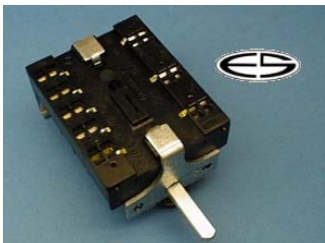

Ersatz für:

2153/4A
2143/3A

verwendbar/Typ:

Backofenschalter mit Thermostatkupplung
3 poliger Fünftakt-Wahlschalter
Temperatur 150°C, Schaltleistung 16A/250V, 10A/380V
Juno

Bestellnummer: 25070

B+S