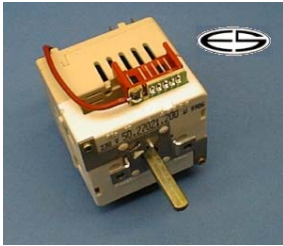

## AEG

Ersatz für:

899 661 320 603  
50.27021.200

verwendbar/Typ:

Energie-Regler mit Benutzerführung  
230 V, rechtsdrehend fallend  
AEG Competence / - 3000, 500E, 5000, 5210, 5200

**Bestellnummer: 25145**