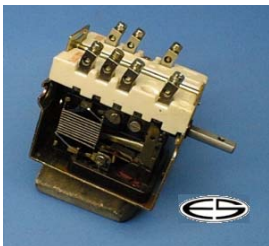

AEG

Ersatz für:

661 961 066

verwendbar/Typ:

Regla Schalter
1500 W / 230 V, nicht mehr lieferbar
dafür Energie-Regler ET Nr.25049 einbauen,
ohne Ankochautomatik.

Bestellnummer: 25059