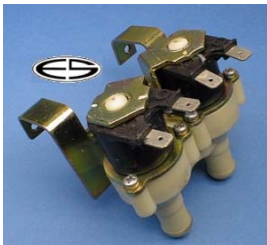

## AEG

Ersatz für:

646 014 795

verwendbar/Typ:

2-fach Magnetventil 230 V  
Auslauf 14 mm, Wasserdurchlauf 90°  
1 Auslauf reduziert

AEG Favorit SL, TL, TS, L, LE, R, S, SE, C, CE, CS, de Luxe E, 122  
Neff  
Küppersbusch  
Zanker  
Quelle Privileg 2000, 2000 E, S 1400, S 1400 E