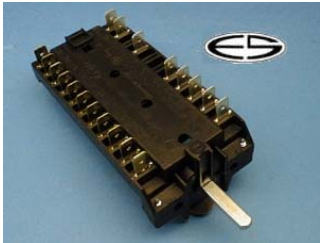

Ersatz für:

2153/1A

verwendbar/Typ:

Backofenschalter
mit Federsteckklemmen
Konvektomat mit 18 Winkelgrad
Lampenstellung

Bestellnummer: 25202

B+S