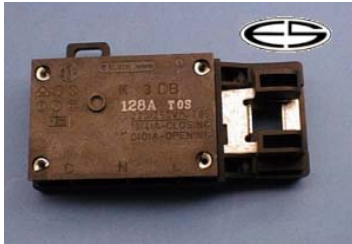

Balay

Ersatz für:

474970
474952
474599

verwendbar/Typ:

Türschalter, Texas 3 DB 128 A
3 Stck Anschlüsse

Ersatz ET Nr.22289

Balay T5502,5502 E,5505,5508,5515,5516,5532,5533,5534,
T5538,5602,5608,5610,5615,5625,56,28,5630
BAT1012,1017,1643,1659,1759,1859,2759
T8101,8115,8125,8135,8174,8175,8177
Küppers ditronic Rekord 4025,825G,1001G,B750S,B750TS,
B800,B1000N
Metro Alaska WA 4400,4500,4501,4801,5000

Bestellnummer: 474970