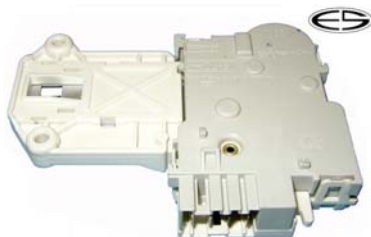

AEG

Ersatz für:

124 967 512

verwendbar/Typ:

Verriegelungsrelais

AEG Lavamat/ - 70330, 70740, 70780, 71749, 72630,
72740, 74730, 76639, 76730, Spirit

Zanker CF/ - 4250, 4450, LF/ - 6250, 6450, 6650
PF 6250, WTF 6450

Zanussi FJE 1206, IZ/ - 12, 14, 16, 16S, WJE 1407

mögl. Aufschrift: Type: DL-S1

Bestellnummer: 22949