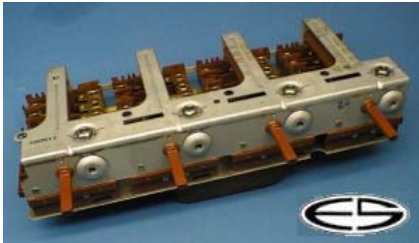

Siemens

Ersatz für:

08 0537

verwendbar/Typ:

Energiereglerblock 4 fach

Bosch YH36-1,
Neff EH/ - 561, 680 LH/ - 9002, 9092
Siemens HEE/ - 680, 6721, 652, 622, 642, 6701
Conducta HEP 420, HES/ - 530, 642
HL 661, HR/ - 3304, 4602

Bestellnummer: 25197