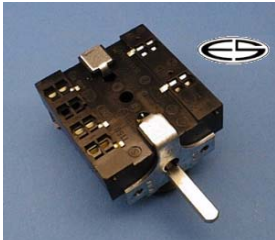

verwendbar/Typ:

Siebetaktschalter mit Signalkontakt
Federsteckklemmen
AEG 661 106 530
Bosch
Juno
Küppersbusch
Seppelfricke
Buderus

Bestellnummer: 25192

B+S