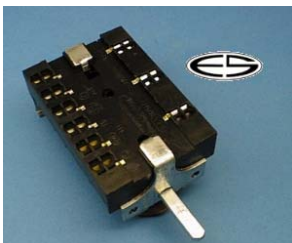

Ersatz für:

2163/4AK

verwendbar/Typ:

Backofenschalter UOG
Unter-, Oberhitze, Grill
3 poliger Sechstakt-Wahlschalter
Temperatur 150°C, Schaltleistung 16A/250V, 10A/380V
Juno

Bestellnummer: 25071

B+S