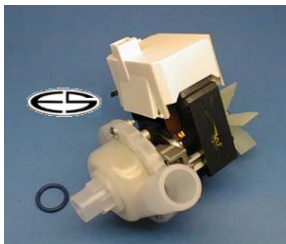

ArthurMartin AWF/- 1000, 1110, 1210, 1250, 1410, 1450

Quelle/Matura 9010, 9020, 9040

Quelle/Privileg 194.632 6, 541.762 1

Dynamic/- 5920, 5930

**Bestellnummer: 22970**

**AEG**

Ersatz für:

899 646 085 530