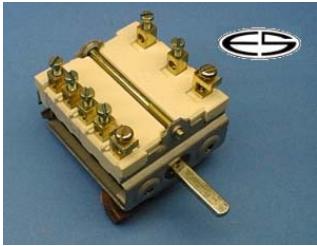

EGO

Ersatz für:

49.27215.000
07 2557

verwendbar/Typ:

Siebentakt-Nockenschalter mit Signalkontakt
Normalachse 6 mm, Schaltleistung 16 A/230 V
Schraubanschluß

Bestellnummer: 25007