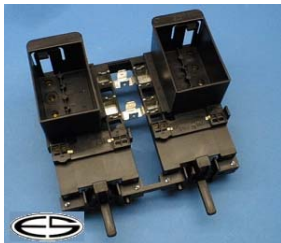

B+S

Ersatz für:

2174/2
81/5250 0000 4010
4812 273 28051
220874

verwendbar/Typ:

Sieben-Takt Schalter im Doppelblock mit Direktsteckung
Temperatur 150°C, Schaltleistung 16A/250V, 10A/380V

Bauknecht ESN 741, 1410, 1411
Juno ESZ 741, 1411

Bestellnummer: 25143