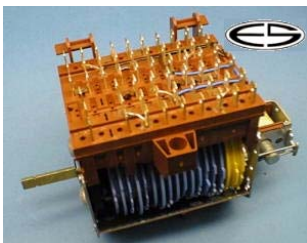

## Lepper

Ersatz für:

30888

verwendbar/Typ:

Programmschaltgerät  
Siemens 2 HK 4 403-1 M

Quelle Matura 490,494,504,505,508,512,513  
Matura 509 bis Maschinen Nr.010 559

Scharpf  
Respekta  
Elektrolux

**Bestellnummer: 30888**