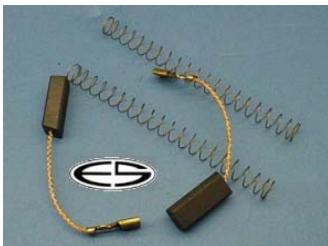

Lepper

Ersatz für:

31732

verwendbar/Typ:

Motor-Kohlebürsten mit Druckfeder
8 x 6,3 x 25 Anschlussfahne 4,8 mm
für SIMODOM Motore

Siemens
Bosch
Constructa

Bestellnummer: 31732