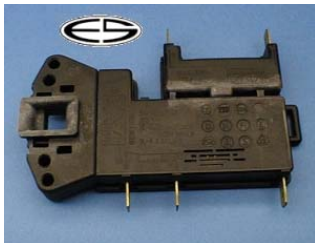

Ardo

Ersatz für:

verwendbar/Typ:

Thermostürschalter Rold
mit Aufsatzschalter(Ein-Ausschalfunktion)

Merloni

Bestellnummer: 22741