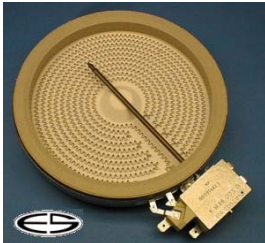

EGO

Ersatz für:

10.54111.004
481281728234

verwendbar/Typ:

Einkreis-HiLight-Heizkörper mit Temperaturmelder
140 mm Durchmesser, 1200 W/230 V

Bauknecht

Bestellnummer: 25180