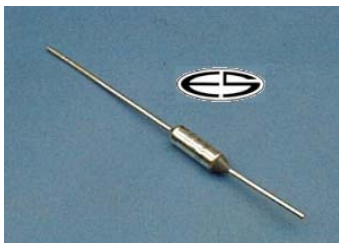

Universal

Ersatz für:

verwendbar/Typ:

Microthermsicherung 152°C ,VPE = 3 Stck
Nennstrom:10 A

Bestellnummer: 00559