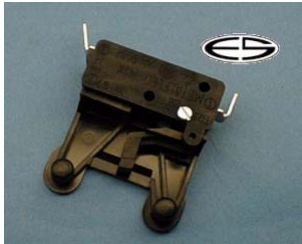

**Bestellnummer: 22033**

**Ardo**

Ersatz für:

42001000

verwendbar/Typ:

Türschalter,"Metalflex"  
2 Stck Anschlüsse

EBD  
Philco  
Ariston  
Scharpf 2924,2944  
Zanussi

**Bestellnummer: 81308**