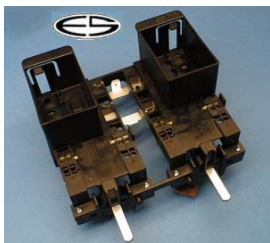

B+S

Ersatz für:

2103/9A
5320 0000 4094
4812 273 18002
125022088300

verwendbar/Typ:

Doppelblock-Schalter, rechts
mit Direkteinsteckung, ersetzt 2103/4A

Bauknecht ELMG 1480, ELZG 1480, EMMT 1480,
EMZU 1480, ES 1480, ESN 1480, ESZ 1480,
ESZ 7480

Juno

Bestellnummer: 25194