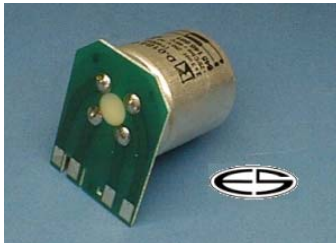

Lepper

Ersatz für:

31575
4812 121 18069

verwendbar/Typ:

Funkentstörfilter mit Platine für Gruppenstecker
250 V, 6 A, 2x3 mH

Quelle Matura 5315,5316,5325,5425,SL 1102,SI 1200
Lepper Respekta 5535,5536,5545
Bauknecht WT 890,WT 891
AEG 5411,5421,5431,5441

Bestellnummer: 31575