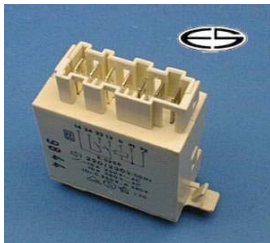

Bosch

Ersatz für:

05 6755

verwendbar/Typ:

Heizungsschütz, 7 polig
250 V, 16 A

Siemens alle Frontlader ab 1988
Bosch
Constructa

Bestellnummer: 22808