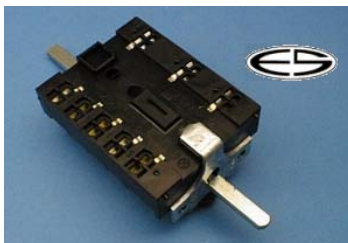

B+S

Ersatz für:

2163/2A

verwendbar/Typ:

Backofenschalter mit durchgehender Schaltachse
3 poliger Sechstakt-Wahlschalter
Temperatur 150°C, Schaltleistung 16A/250V, 10A/380V

AEG

Bestellnummer: 25068