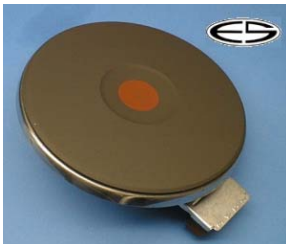

EGO

Ersatz für:

12.14463.022
12.14.463.196
07 0096
12.14263.024
661 961 473
899 661 032 280
4819 259 98189
4819 259 98498

verwendbar/Typ:

Siebentakt-Blitzkochplatte
Bauserie 12, Überfallrand 8 mm
145 mm, 1500 W / 230 V

Einkreis-Blitzplatte 2 polig
145 mm, 1500 W / 230 V
Anschlusspunkte 1 + 2 , 3 + 4 brücken

Bestellnummer: 25003