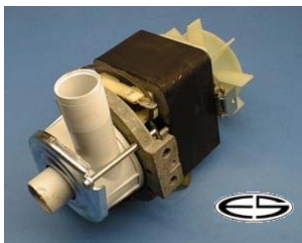

Universal

Ersatz für:

verwendbar/Typ:

Laugenpumpe, Hanning 150W, 230V Linkslauf
H O C H L E I S T U N G S - P U M P E
Pumpenkopf verstellbar 4x90°
Zulaufstutzen 24 mm, Auslaufstutzen 24 mm

Bestellnummer: 02133