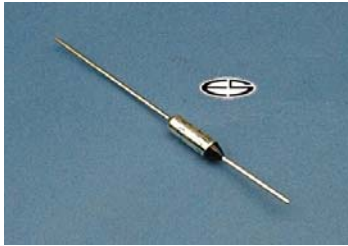

Universal

Ersatz für:

verwendbar/Typ:

Microthermsicherung 117°C ,VPE = 3 Stck
Nennstrom:10 A

Bestellnummer: 00556