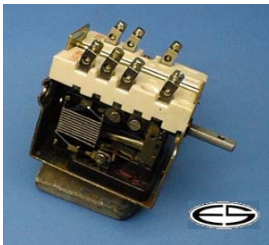

AEG

Ersatz für:

661 910 022

verwendbar/Typ:

Regla Schalter
2100 W / 230 V, nicht mehr lieferbar
dafür Energie-Regler ET Nr.25049 einbauen,
ohne Ankochautomatik.

Bestellnummer: 25046