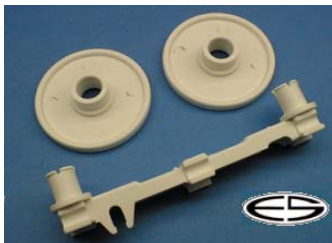

Miele

Ersatz für:

0078668

verwendbar/Typ:

Korbrolle für Unterkorb
Miele G 220,230,500,503,504,520,521,522,526,528,550,
552,560,560 i,562,562 i,711,7702

Rollendurchmesser: 50 mm,Stärke 5 mm

Bestellnummer: 22850