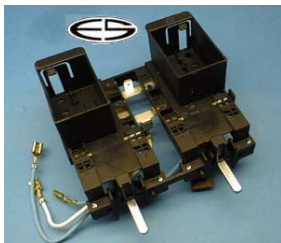

B+S

Ersatz für:

2133/6A
81/5270 0000 4095
4812 273 18003

verwendbar/Typ:

Doppelblock-Schalter, links
mit Direkteinsteckung

Bauknecht EMZE 7480, ES 1480, ESN 1480, ESZ 1480,
ESZ 7480

Bestellnummer: 25193