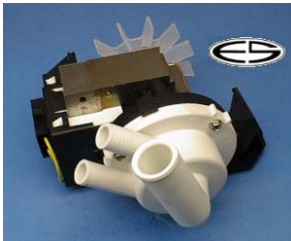

Zanussi

Ersatz für:

213 239
5021323900
681 702
680 673
983 703 0

verwendbar/Typ:

Umwälzpumpe, Original, 100W, 220-240V, Rechtslauf
Zulaufstutzen 2 x 12 mm, Auslaufstutzen 22 mm
Zanussi Jet-System 1. Generation
Umwälzpumpe ist am Bodenblech befestigt mit separatem
Pumpengehäuse
Zanussi passend in allen Geräten wie E-S-T-H Nr.22491
Quelle
Zoppas
Zanker

Bestellnummer: 22493