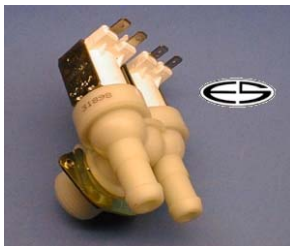

Universal

Ersatz für:

verwendbar/Typ:

2-fach Magnetventil 230 V
Auslauf 14 mm, Wasserdurchlauf 90°

Befestigungswinkel umsteckbar

Bestellnummer: 08247