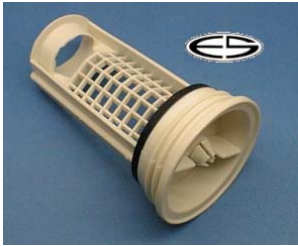

AEG

Ersatz für:

899 645 424 540

verwendbar/Typ:

Sieb mit Dichtung

AEG
Zanker
BBC

Bestellnummer: 22400