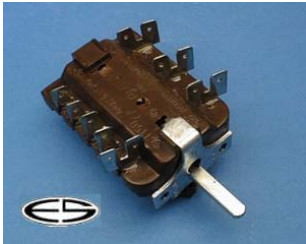

B+S

Ersatz für:

F1972/G
125021243500
125021243100
661 059 270

verwendbar/Typ:

Siebetaktschalter mit Signalkontakt
Steckzungen
Buderus
Juno
AEG
Seppelfricke
Küppersbusch

Bestellnummer: 25191

B+S

Ersatz für:

2172/G
05 5579
125021243500
18 2780

verwendbar/Typ:

Siebetaktschalter mit Signalkontakt
Federsteckklemmen
AEG 661 106 530
Bosch
Juno
Küppersbusch
Seppelfricke
Buderus

Bestellnummer: 25192

B+S

Ersatz für:

2102/3A
2102/1A

verwendbar/Typ:

Vorsatzschalter mit Signalkontakt
2 poliger Nulltakt-Wahlschalter
Temperatur 150°C, Schaltleistung 16A/250V, 10A/380V
Juno
Seppelfricke

Bestellnummer: 25079

B+S

Ersatz für:

2173/1
2172/3

verwendbar/Typ:

Sieben-Takt Schalter mit Direktsteckung mit Signalkontakt
Temperatur 150°C, Schaltleistung 16A/250V, 10A/380V
bei Ersatz auf 2172/3, dann Klemme 5-5a unbelegt lassen

Bestellnummer: 25080