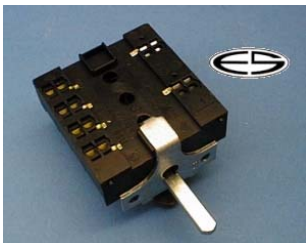

Ersatz für:

3022/13

verwendbar/Typ:

Vorsatzschalter 3 polig
mit Signalkontakt und Steckzungen

Juno

Bestellnummer: 25207

B+S