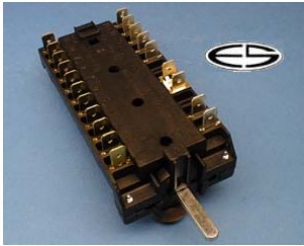

## B+S

Ersatz für:

2165/1AK

verwendbar/Typ:

Backofenschalter  
mit Federsteckklemmen

Juno

**Bestellnummer: 25200**

**B+S**