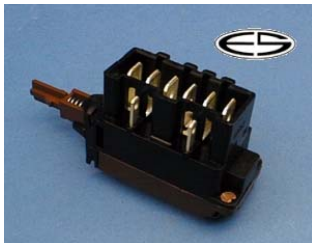

Zanussi

Ersatz für:

124540600

verwendbar/Typ:

Drucktastenschalter 1 fach EIN/AUS

Electrolux EW 850 F,851 F,930 S,1020 F,1023 F,1024 F,
1030 W,1220 F,1222 F,WI 5200,EDE 400 E
Juno JWT 8010,JWV 7810
Zanker Classic 5081 S,5082,5086,5090,5091,5092,5100 S
5101,5102 S,5110 S,5120 S,5121,5122 S,5140,
5141,CFR 2950,AE 4500,AT 4501
CF 2060,2070,2076,2175,2276,2876,2970
WA 1000 S,1002 S,1200 S
Lavita 9092,9101,9102,9110,9111,9120,9140,9144

Bestellnummer: 22838