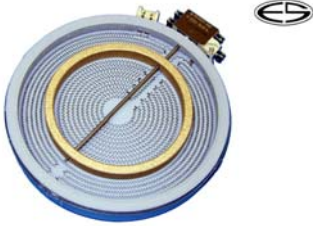

EGO

Ersatz für:

10.51213.432
356337
299057
289560
4812 817 18741

verwendbar/Typ:

Zweikreis-HiLight-Heizkörper
210/140 mm, 2200/1000 W / 230 V

Bestellnummer: 25213