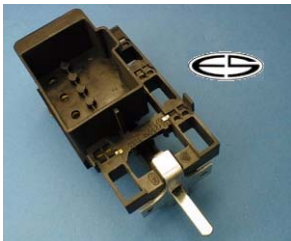

verwendbar/Typ:

Vorsatzschalter mit Signalkontakt
2 poliger Nulltakt-Wahlschalter
Temperatur 150°C, Schaltleistung 16A/250V, 10A/380V
Juno
Seppelfricke

Bestellnummer: 25079

B+S