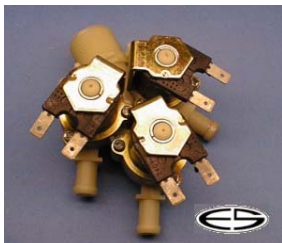

Universal

Ersatz für:

verwendbar/Typ:

3-fach Magnetventil, 230 V
Auslauf 11 mm, Wasserdurchlauf 180°

Befestigungswinkel umsteckbar

Bestellnummer: 22276