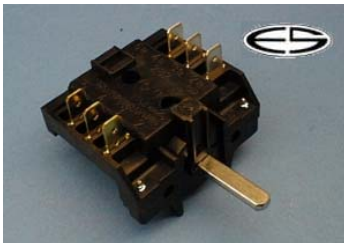

Ersatz für:

3075/2

verwendbar/Typ:

Wahlschalter
mit Steckzungen

Seppelfricke

Bestellnummer: 25206

B+S