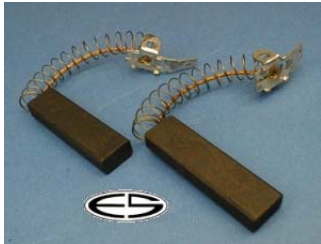

Miele

Ersatz für:

1842480
3026790

verwendbar/Typ:

Motorbürstenpaar
6,3x10x37 mm, Anschlussfahne 4,8 mm

passend: teilweise 400er und 700 Serien

Bestellnummer: 22765