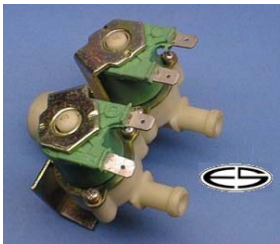

Ardo

Ersatz für:

verwendbar/Typ:

2-fach Magnetventil, 230V
Auslauf 11 mm, Wasserdurchlauf 180°

Ardo
Bauknecht
Merloni Bio 10
San Giorgio

Bestellnummer: 22273