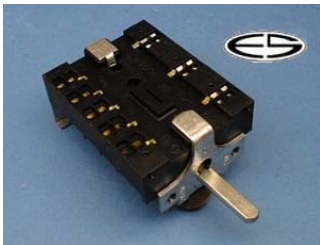

Ersatz für:

3065/1

verwendbar/Typ:

Backofenschalter  
mit Steckzungen

AEG

**Bestellnummer: 25201**

**B+S**

Ersatz für: