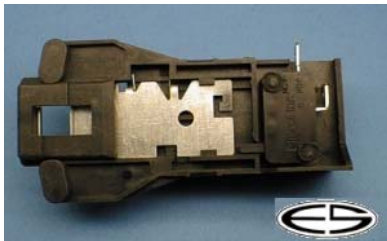

Zanussi

Ersatz für:

verwendbar/Typ:

5 068 037 200
982 680 1
530000301

Türschalter mit Microschalter,OMP 626/ - 670
5 Stck Anschlüsse

Zanussi ZF 855 Jet,ZF 850 PX,ZF 1000 PX,ZF 850 JX,
ZF 1005 Jet,ZF 1100 JX,WD 1000 JX
Quelle Matura ÖKO 850 S,ÖKO 1100 S und W
Multi 850 S und W,Multi 1100 S und W,
Öko Jet Turbo
Zanker Lavita,Lavita de Luxe,Lavita Duo
5035

Quelle
EBD/Viking

Bestellnummer: 22443