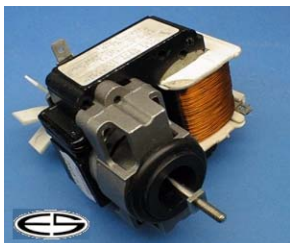

Zanussi

Ersatz für:

658 485
659 364
934 161 1
983 660 2

verwendbar/Typ:

Laugenpumpe 70W/230 V mit Spannblech

Zanussi ZG 152, 132, 103, Z 32, 32 VS, 30, 30 U, 100, 70, 70 VS
203 VS, 82, 820, 980 VS, ID 5003 B/W, DU 5020 W,
ID 2052, 1259, IDW 6003, ID 1289, 2032, IDW 6032,
ID 528, IDW 628, ID 500, IDW 506, ID 1000, ID 2003,
ZW 1520, IT 45, ZW 4500

Seppelfricke GS 320, 280, 281

Zoppas P 30, 35, 70, 80, 803, 80 X, 100, 85 L, 85 BL, 85 XL, 105 L

Castor C 40, 30, 50, 50 X, 70, 80, 100

Queeie Privileg DL 416, 418, SL 516, 516 V, 518, 518 V, 216

Bestellnummer: 28013