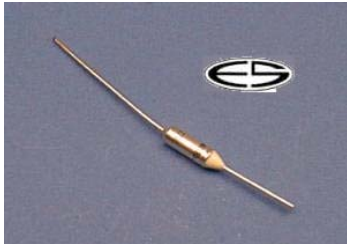

Universal

Ersatz für:

verwendbar/Typ:

Microthermsicherung 228°C ,VPE = 3 Stck
Nennstrom:10 A

Bestellnummer: 00564