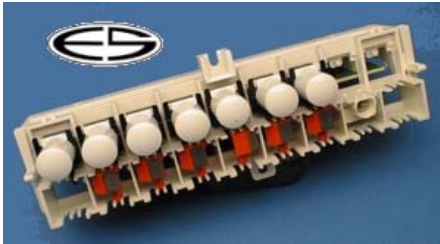

AEG

Ersatz für:

899 645 256 771
899 645 241 141

verwendbar/Typ:

Drücktastenschalter 7 fach
AEG Lavamat 615 W,905 W,9019 W,9024 W,915 W,920 W
Carat 928 W,1018 W

Bestellnummer: 22833