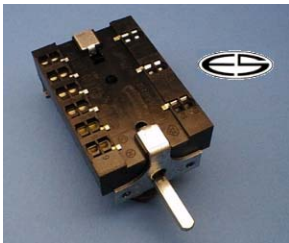

**B+S**

Ersatz für:

2153/5A  
2153/1A

verwendbar/Typ:

Backofenschalter  
Temperatur 150°C, Schaltleistung 16A/250V, 10A/380V  
Seppelfricke

**Bestellnummer: 25069**

**B+S**

Ersatz für: