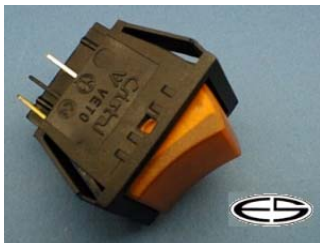

## Universal

Ersatz für:

**verwendbar/Typ:**

Wippschalter, 2 polig (Ein-Aus)  
250 V,16 A,Schaltfläche beleuchtet

Einbaumaße:21,5 x 29 mm

**Bestellnummer: 22130**