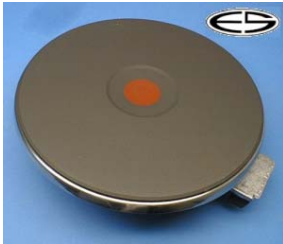

EGO

Ersatz für:

12.18463.022
12.18463.194
07 0087
18.263.24
661 130 440
899 661 033 440

verwendbar/Typ:

Siebentakt-Blitzkochplatte
Bauserie 12, Überfallrand 8 mm
180 mm, 2000 W / 230 V

Einkreis-Blitzplatte 2 polig
180 mm, 2000 W / 230 V
Anschlusspunkte 1 + 2 , 3 + 4 brücken

Bestellnummer: 25004