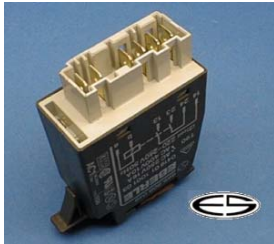

Bauknecht

Ersatz für:

02/4812 2806 8005
983 374 0

verwendbar/Typ:

Heizungsschütz, 2 polig
250 V, 16 A

Bauknecht Serie 9000
Quelle Matura Ökotronik 1200

Bestellnummer: 22614