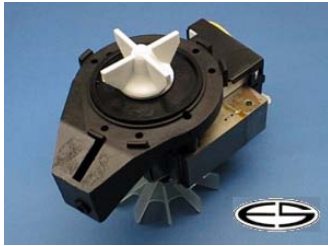

Zanussi

Ersatz für:

213 236
751 047 2
209 117
5021323600

verwendbar/Typ:

Umwälzpumpe,Original,90W, 220-240V,Rechtslauf
Spaltpolmotor Paset

Zanussi Jet - System 2. Generation
Umwälzpumpe ist direkt am Gehäuse angeflanscht

Zanussi passend in alle Geräte wie E-S-T-H Nr.22494
Castor
Electrolux
Zoppas
Zanker

Bestellnummer: 22495