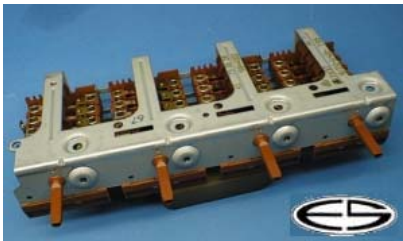

Siemens

Ersatz für:

08 0806

verwendbar/Typ:

Siebertakt-Schalterblock 4 fach

Siemens EH/ - 560, 548, 549,
Bosch HES/ - 520, 522, 500, 502,
Conducta CH/ - 520, 620, 641
Neff HE/ - 1000, 1001, 1100, 1102, 1104,
HEN/ - 100, 102, 106

Bestellnummer: 25198