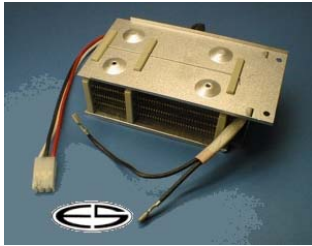

MEA

Ersatz für:

verwendbar/Typ:

Heizung für Trockner 2500 W / 230 V

Bestellnummer: 29061