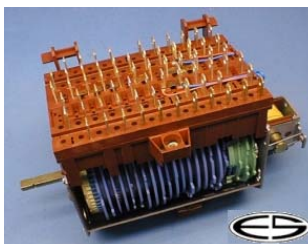

Bauknecht

Ersatz für:

4812 282 18043

verwendbar/Typ:

Programmschaltgeräte
Siemens 2 HK 4 425-3 N

Bauknecht Quelle Matura WT 890,WT 891

auch Ersatz für ET Nr.31604
dann im Adpter beide Verbindungen 14/1 + 14/2 tauschen

Bestellnummer: 22490