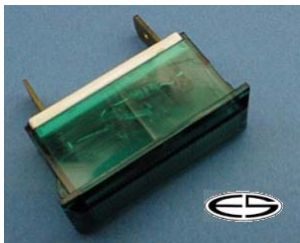

Signallampe,eckig  
230 V, gelb

Einbaumaße 10,5 x 33,5 mm

**Bestellnummer: 22316**

---

**Universal**

Ersatz für:

**verwendbar/Typ:**

Signallampe,eckig  
230 V, grün