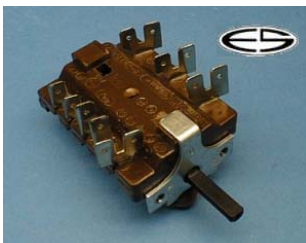

Ersatz für:

2172/1

verwendbar/Typ:

Sieben-Takt Herdschalter ohne Signalkontakt  
2 poliger Schalter  
Temperatur 150°C, Schaltleistung 16A/250V, 10A/380V

AEG  
Juno  
Seppelfricke

**Bestellnummer: 25076**

**B+S**