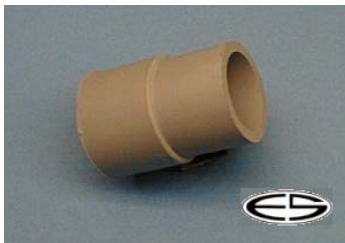

Universal

Ersatz für:

verwendbar/Typ:

Endstück

für rechtsgewendelten Ablaufschlauch ¾"
Anschluß: 22 mm

Bestellnummer: 22502