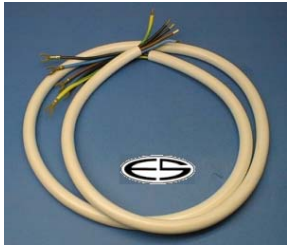

## Universal

Ersatz für:

**verwendbar/Typ:**

Anschlußleitungen für Elektroherde u. Nachtspeichergeräte  
beide Seiten abisoliert,eine Seite Aderendhülse,andere Seite  
Gabel - Kabelschuh

Länge: 1,5 m , 5 x 2,5 qmm