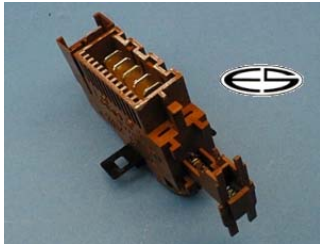

Bauknecht

Ersatz für:

4812 276 18221

verwendbar/Typ:

Netzschalter

Bauknecht TA 213,226,326,276,376
TRA 2130,2250,2260,2350,2364,2366,2370,
3130,3250,3260,3364,3370,
TRK 2630,2750,2760,2850,2864,2870,3630,
3750,3760,3864,3870
Philips AWZ 320,330,331,360,365,370,420,430,465,470

Bestellnummer: 22877