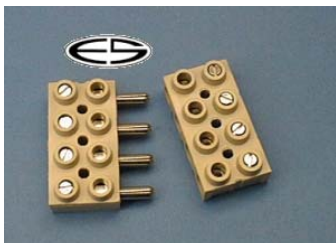

Universal

Ersatz für:

verwendbar/Typ:

Steckverbindungsleiste für 2,5 qmm
Isolierteil aus Preßstoff 150
Stecker- und Buchsenteil

Bestellnummer: 25056