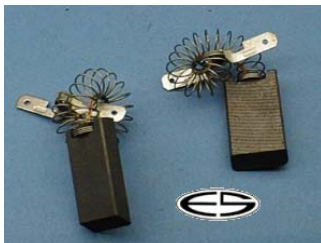

Miele

Ersatz für:

2881580
1689370

verwendbar/Typ:

Motor-Kohlebürsten
15 x 5 x 27 Anschlussfahne 4,8 mm

Miele W 697,698,699,700,701,702,703,704,705,709,710,711
716,717,719,720,723,724,729,731,732,733,735,736,
745,746,791,792,793,794

Bestellnummer: 22703