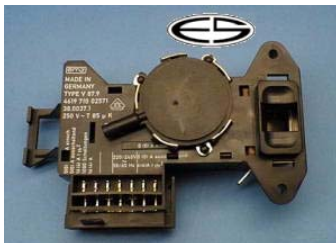

Bauknecht

Ersatz für:

02/5100 0000 5545
4812 280 58012

verwendbar/Typ:

Türschalter, EMZ
7 Stck Anschlüsse, Blockstecker

Bauknecht 1000,9230,9240,9310,9320,9330,9340,9350,
9356,9430,9431,9435,9450,9452,9460,9461,
9550,9552,9652,9660,9670,9672,9675,9772,
9872
9556-1,9640-1,9654-1,9655-1,9656-1,9840-1,
9854-1,9856-1
usw. in der Familie 9000

Bestellnummer: 22505