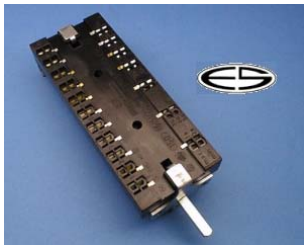

B+S

Ersatz für:

2166/1AK
2166/2AK

verwendbar/Typ:

Backofenschalter UOG
Unter-, Oberhitze, Grill
Temperatur 150°C, Schaltleistung 16A/250V, 10A/380V

bei Ersatz auf 2166/2AK, dann Klemme 8+9 unbelegt lassen

Bestellnummer: 25074