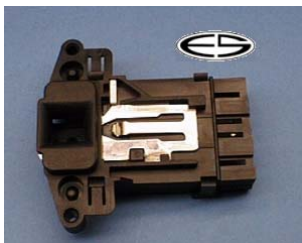

AEG

Ersatz für:

899 645 201 231

verwendbar/Typ:

Türschalter,ETA AC 250V-16(6)A
3 Stck Gruppenstecker - Anschluß

Lavamat/- 505, 508, 538, 600, 605, 610, 615, 620, 635, 855,
900, 915, 918, 920, 935, 6950, 8510, 9019, 9025
Lavamat Bella/- 850, 900, 1000
Lavamat Carat/- 918, 928, 1018, Clara 850
Lavamat Regina

Bestellnummer: 22629