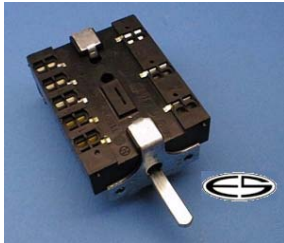

B+S

Ersatz für:

2143/7A
2143/2A

verwendbar/Typ:

Backofenschalter
3 poliger Viertakt-Wahlschalter
Temperatur 150°C, Schaltleistung 16A/250V, 10A/380V

Juno

Bestellnummer: 25067