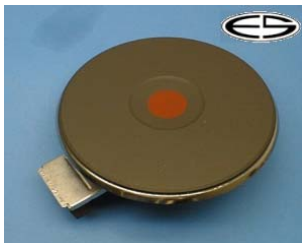

EGO

Ersatz für:

13.14463.040
899 661 187 140
13.14273.020
899 661 187 240
08 0868
18 2221

verwendbar/Typ:

Siebentakt-Blitzkochplatte
Bauserie 13, Überfallrand 4 mm
145 mm, 1500 W / 230 V

Einkreis-Blitzplatte 2 polig
145 mm, 1500 W / 230 V
Anschlusspunkte 1 + 2 , 3 + 4 brücken

Bestellnummer: 25101