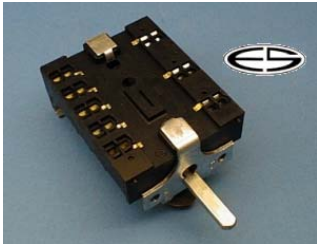

B+S

Ersatz für:

2153/5A
2153/1A

verwendbar/Typ:

Backofenschalter
Temperatur 150°C, Schaltleistung 16A/250V, 10A/380V
Seppelfricke

Bestellnummer: 25069

B+S

Ersatz für:

2153/4A
2143/3A

verwendbar/Typ:

Backofenschalter mit Thermostatkupplung
3 poliger Fünftakt-Wahlschalter
Temperatur 150°C, Schaltleistung 16A/250V, 10A/380V
Juno

Bestellnummer: 25070

B+S

Ersatz für:

2163/4AK

verwendbar/Typ:

Backofenschalter UOG
Unter-, Oberhitze, Grill
3 poliger Sechstakt-Wahlschalter
Temperatur 150°C, Schaltleistung 16A/250V, 10A/380V
Juno

Bestellnummer: 25071

B+S

Ersatz für:

2163/6AK

verwendbar/Typ:

Backofenschalter UOG
Unter-, Oberhitze, Grill
3 poliger Sechstakt-Schalter
Temperatur 150°C, Schaltleistung 16A/250V, 10A/380V
Juno

Bestellnummer: 25072