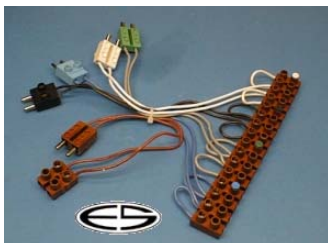

Universal

Ersatz für:

4812 817 18001

verwendbar/Typ:

Adapter-Kabel
von 4- auf 2 poligen Anschluß

Bestellnummer: 25155