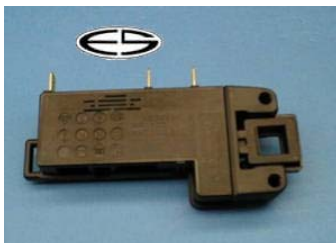

Ardo

Ersatz für:

42000800

verwendbar/Typ:

Türschalter, DS 88-57005, Ersatz für Rold 56003
3 Stck Anschlüsse

EBD 408, 410, 412, 413, 512, 515, 516, 816, 900 S, 950 S, 1000,
1000 S, 1001, 1001 S, 1006, 1009, 1019, 1033, 1075, 1079,
1208, 1260, 2299, 3000, 3001, 3006, 3010, 3011 S, 3012,
3015, 3020, 3025, 3030, 3033, 3044, 3055, 3070, 3075, 3076
3501 S, 3511 S, 3538, 3519, 3528, 3584, 3578, 3580, Alaska
Atlas, Celsia, EGR, EKD, Europa, Frauenlob, Futura, Mondial,
Meisterstück, Rapid, Regina, Vitamatic, Di-tronic 1260 S,
Elkamat 701, Eltec 501, 501 S, 601, 601 S, Euromat 1260 S
1280 S, Indesit 1001, Intelektra 715, Küppersbusch B 73,
B 75, B 78, Merloni Laila 211, Omnis 515, 650, Record 6040
6060 S, 6080 S, Scharpf 1260 S, 1280 S, Universal 211,
440, Hoover A2278, 2280, 2282, 2352, 2356, 2358

Bestellnummer: 22033